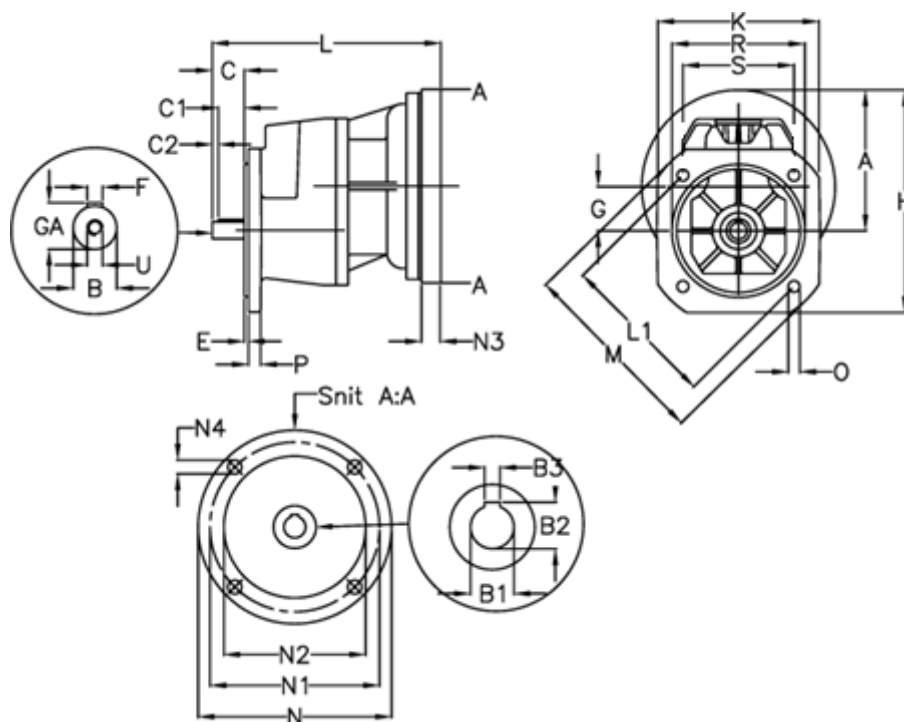

Varenummer: 40550200142430
 Beskrivelse: Tandhjulsgeaer S201F-1,4-P80B5

Mål

A = 109.5	E = 3.5	M = 200.0	R = 130
B = 19	F = 6x6x30	N = 200	S = 110
B1 = 19	G = 43.5	N1 = 165	U = M6
B2 = 21.8	GA = 21.5	N2 = 130	
B3 = 6	H = 184.5	N3 = -	
C = 40	K = 150	N4 = M10x12	
C1 = 30	L = 227	O = 11.5	
C2 = 5	L1 = 165.0	P = 10	